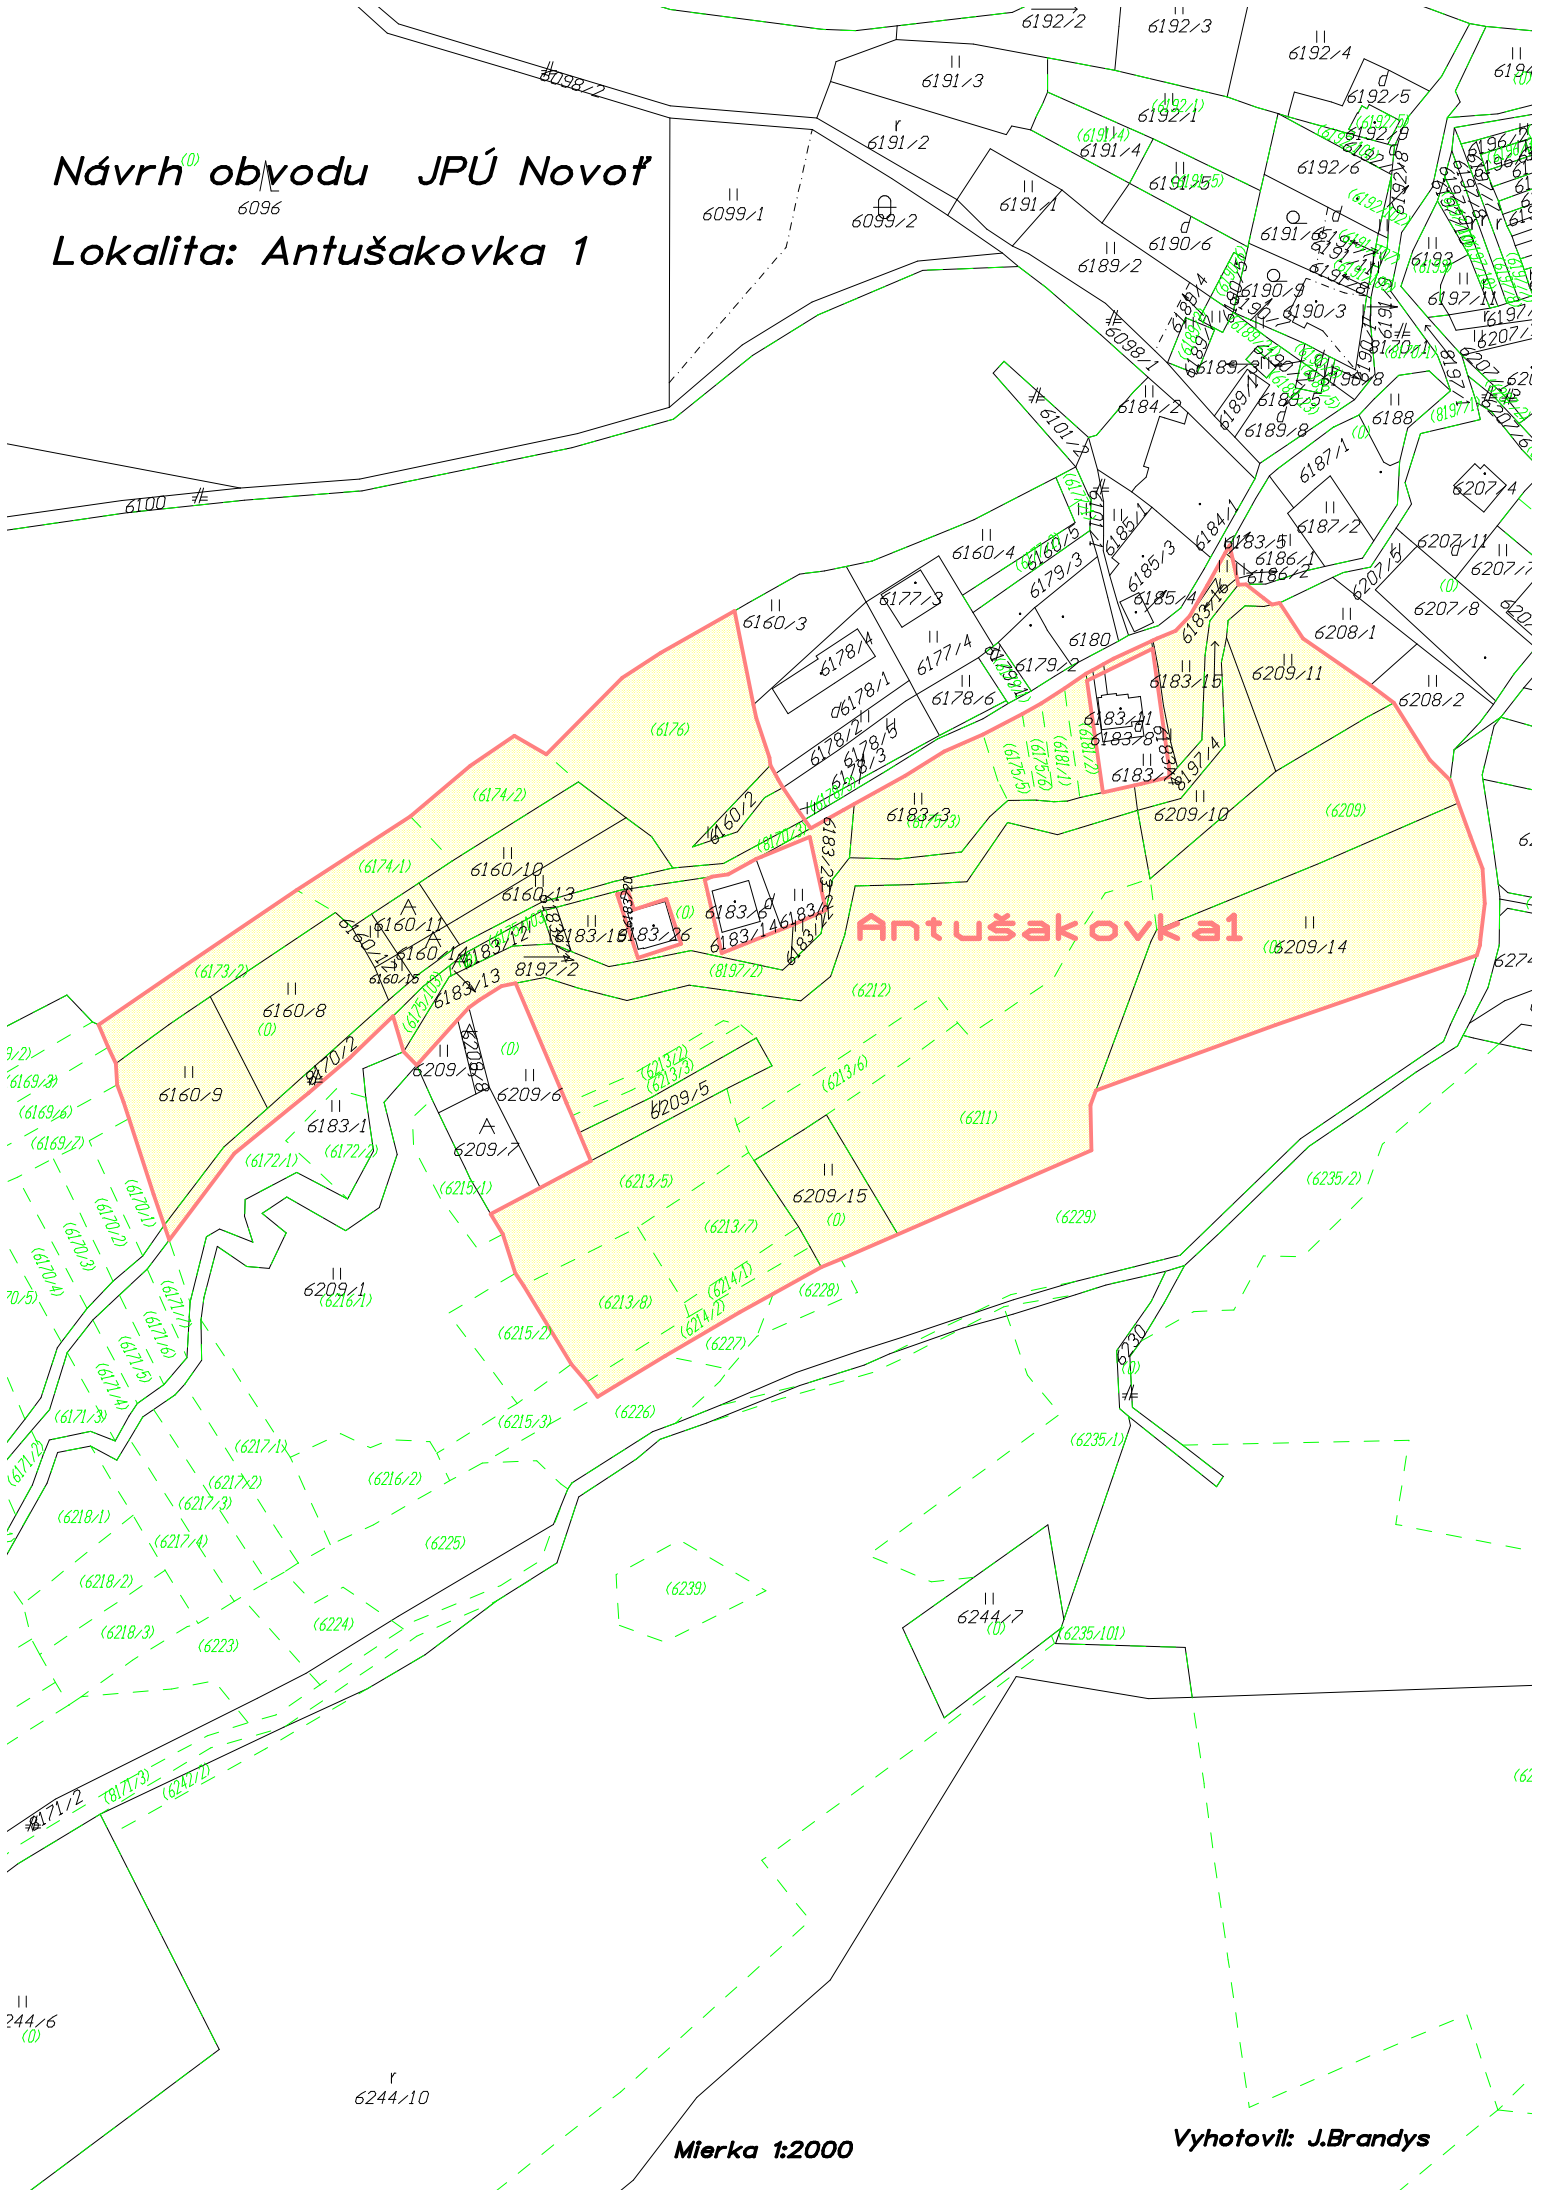

Návrh<sup>(O)</sup> obvodu JPÚ Novof  
6096  
Lokalita: Antušakovka 1

Mierka 1:2000

Vyhotovil: J.Brandys